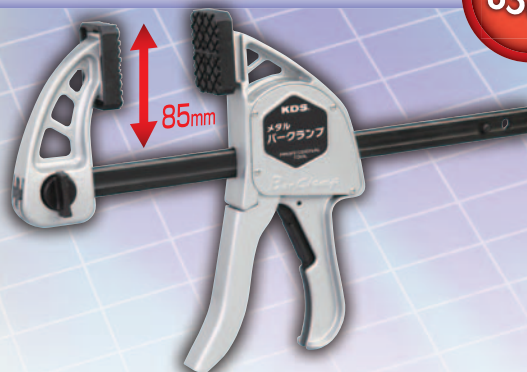

メタルバークランプ

品番	クランプ巾	拡張巾	希望小売価格	JANコード 4954183
MBC-150	150mm	170~365mm	3,400円(税込3,570円)	161521
MBC-300	300mm	170~505mm	3,800円(税込3,990円)	161538
MBC-450	450mm	170~665mm	4,200円(税込4,410円)	161545
MBC-600	600mm	170~815mm	4,600円(税込4,830円)	161552
MBC-1200	1,270mm	170~1,405mm	5,800円(税込6,090円)	161576

NEW 締付け・解除操作がワンタッチ!