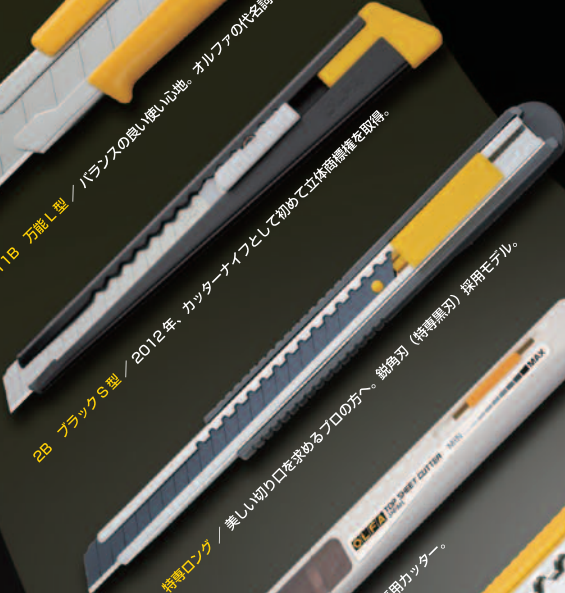

“M厚型刃”の魅力もご存知ですか？

1568 セーフティローラーカッターL型 / 厚刃の刃を固定させ布巻を簡単にカットイング。

118 万能L型 / バランスの良い使い心地。オルファの有名設計カッターナイフ。

28 ブラックS型 / 2012年、カッターナイフとして初めて立体図解権を取得。

1528 特等ロング / 美しい切り口を誇るプロの方へ。鋭削刃（特等黒刃）採用モデル。

209B キリヌーク / 1枚切り専用カッター。