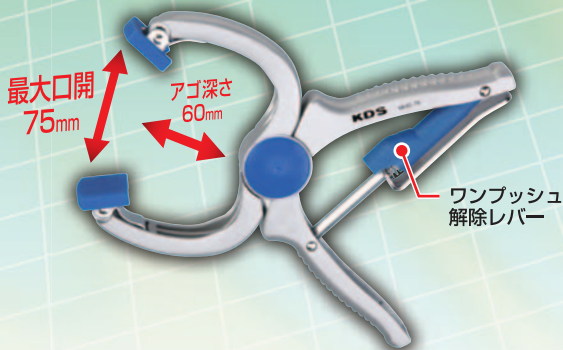

現場で働く战士の為に 職人戦働カUP情報!

欲しい! 使いたい! 気になる商品はお近くの販売店へお問い合わせ下さい。

KDS®

溶接作業にも使える

クランプ新発売

NEW しっかり挟み込む!

メタルハンディクランプ

品番	締付巾	希望小売価格	JANコード 4954183
MHC-76	75mm	1,080円(税込1,134円)	161514