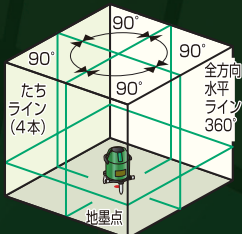

KDS®

高精度
±1mm/10m

抜群の視認性を誇る高輝度グリーン 低温下でも安定したラインを照射！

リアルグリーンレーザー墨出器

電子整準方式

DSL-92RG

振動の多い現場に強い！

ピタリ!!

ラインが安定

フルラインモデル

リチウムイオン充電電池搭載

ジンバル方式

RGL-60

3段階電池残量本体表示

リチウムイオン充電電池搭載

ジンバル方式

DOT LINE LASER

ATL-D1RG

(動作温度範囲) -10°C~+45°C

広範囲の温度特性

見やすいドット付

▲レーザー放射：ビームをのぞき込まないこと クラス2レーザー製品

※受光器はリアルグリーンレーザー用(LRV-4RG)をお使いください。

ムラテックKDS株式会社 <http://www.muratec-kds.jp> TEL 0120-25-5548