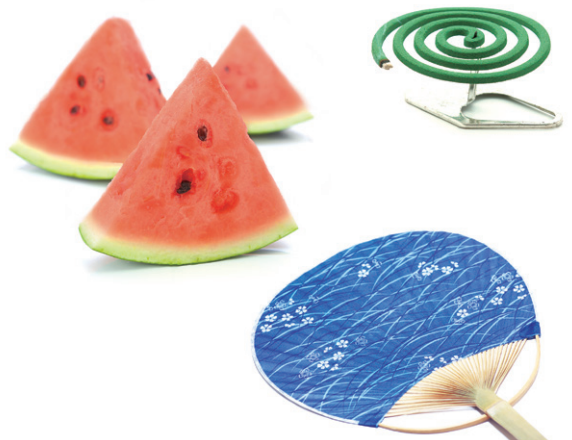

金物マガジン

Vol.57

CONTENTS

- 04 夏を乗り切るためのBEST34
- 08 無言 ～太鼓職人・津村 啓、長尾 正勝～
- 17 合掌 「大場正一郎 作『八寸 両刃鋸』」
- 22 プレゼント
- 23 コラム 赤提灯の向こう側。

STAFF

発行人 岡田修至
編集人 大山圭秀
デザイン 大興印刷株式会社
撮影 中元勇人
原稿 尾添雄介
題字 游香

2016年6月25日発行
発行所
株式会社 エフキューブ
〒544-0023 大阪市生野区林寺6-2-7
TEL 06-6770-5671
FAX 06-6770-5672
E-mail info@ef-cube.com
HP www.kanamaga.com

印刷・製本 大興印刷株式会社

時代が求める確かな品質を。

OLFA
JAPAN
05

OLFA®
<http://www.olfaco.jp>