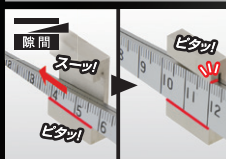

隙間

穴径

長さ

2枚合わせの安定感

2枚を合わせた厚みで、ブレずに安定した差し込みが可能です。

ピタッと沿わせてラクラク測定

片面に沿わせて簡単に読み取れる隙間測定目盛を採用しました。

補正不要の穴径測定目盛