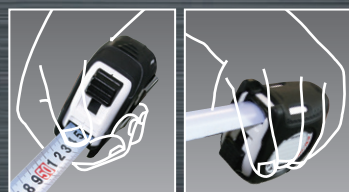

数量
限定

- JIS 1 級 (メートル目盛)
- 鉛筆で文字が書ける
シリカコーティングテープ
- 大型ベルトクリップ付

- ストラップ付
- 多様な持ち方に対応した
ゴムカバー

新しい感覚ビット

二刃流ビット

SUNFLAG®
日本製

「トーション効果」

ビットの刃先をトーション部が効果的に
衝撃を吸収！また、トルク伝達力も
従来品より大幅にアップしました！