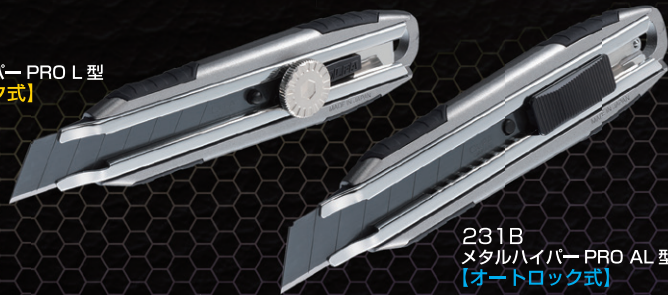

Metal Hyper PRO

強靱
ボディ

230B
メタルハイパー PRO L 型
【ネジロック式】

231B
メタルハイパー PRO AL 型
【オートロック式】

アルミダイキャストを纏った強靱モデルが
X(エックス)デザイン・ハイパーシリーズに新登場。

細部のディテールに至るまでこだわり抜いた、**オルファのフラッグシップ**モデル。

オルファ株式会社 <http://www.olfa.co.jp>

オルファ公式キャラクター
「折羽ユキ」