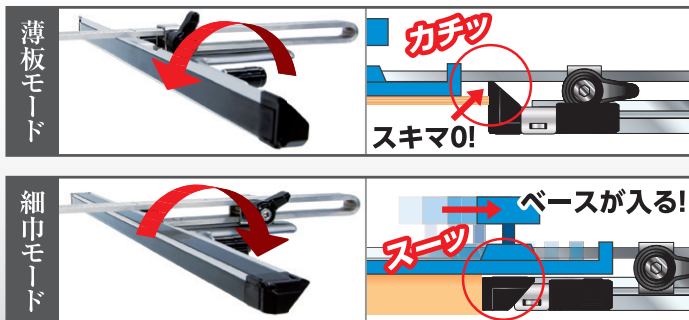

丸ノコガイド定規 Tスライド スリムシフト 併用目盛  
**T-SLIDE SLIM SHIFT**  
15cm/30cm/45cm/60cm/90cm

スリム な突き当て  
**9mmボード対応**

特長を  
動画で紹介  
QRコード  
今すぐチェック!

**ステンレス竿**  
U字曲げ加工のステンレス竿  
で、サビにくく高強度(従来品  
の1.5倍)に仕上げました。

突き当てがシフト