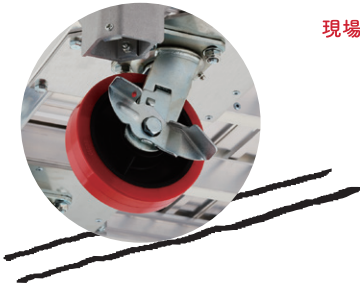

「頼れる力持ち！」

現場で役立つ力持ちは、意外とコンパクトで、しかも足跡を残さない！

ココがすごい！

＼跡が付きにくい！／

最大1トンもの重量を足元で受け止めるキャスターは、強度だけでなく、床面に与える影響の大きさも問題です。強度だけにこだわった素材だと床面に跡や傷を付けてしまうこともあります。ウレタンゴムキャスターを採用したイットン台車はそういったことが起こりにくく、跡を消したり傷を補修する手間やコストがかかりません。

【イットン台車】編