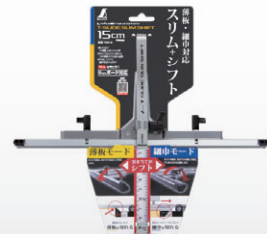

作業能率向上サポート!

TEF ROCK

THE TRUST FOR YOUR TOOLS. WORKS WITH THE TRUST.

各種用途に対応! スプレーシリーズ

NON Slip
Prevention of slip

●スリップ防止剤
ノンスリップスプレー
ニュータイプロジンを使用
各機関のベルト及び
送り装置等の滑り止めに。

AIR TOOL OIL SPRAY AS-220
220ml

徳用サイズ
エアーツール
オイルスプレー

AS-100
100ml

エアーツールの
円滑・防錆

エアータッカー、エアードリル機等
あらゆるエアーツールの性能を高め、
機械の寿命を長く保持します。

新発売

TUS-420
チューンアップ
オイルスプレー
420ml

防錆・浸透・潤滑

広範囲に
利用できる
水置換性の
防錆浸透潤滑油。

諸機械、精密機械及び
工具等の防錆と潤滑に。
強固に錆つき、固着した
ボルトナットのゆるめ剤として。

Tune-up oil

デフロン
コーティング
と同等の効果を
発揮!!

木工機、各種機械の
定盤及び刃物面の
潤滑と防錆に。

TRS-430
●潤滑スプレー
テフロックスプレー

FMC 株式会社 フジマック 〒556-0022 大阪市浪速区桜川 3-4-13 Tel 06-6568-3391 Fax 06-6568-7075 フジマックのホームページ <http://www.fujimac.com/>

丸ノコガイド定規 Tスライド スリムシフト 併用目盛
T-SLIDE SLIM SHIFT
15cm/30cm/45cm/60cm/90cm

スリム な突き当て
9mmボード対応

特長を
動画で紹介
QRコード
今すぐチェック!

ステンレス竿
U字曲げ加工のステンレス竿
で、サビにくく高強度(従来品
の1.5倍)に仕上げました。

突き当てがシフト

パッケージ

【燕物流センター】
〒959-1276
新潟県燕市小池3481
●新潟営業係
TEL.0256-63-8130 (代)

Shinwa 測定株式会社
<http://www.shinwasokutel.co.jp>

現場で働く战士の為に **職人戦働カUP情報!**

欲しい! 使いたい! 気になる商品はお近くの販売店へお問い合わせ下さい。