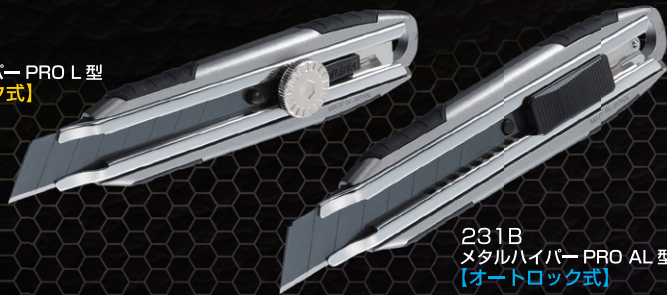

Metal Hyper PRO

強靱  
ボディ

230B  
メタルハイパー PRO L 型  
【ネジロック式】

231B  
メタルハイパー PRO AL 型  
【オートロック式】

アルミダイキャストを纏った強靱モデルが  
X(エックス)デザイン・ハイパーシリーズに新登場。

細部のディテールに至るまでこだわり抜いた、**オルファのフラッグシップ**モデル。

オルファ株式会社 <http://www.olfa.co.jp>