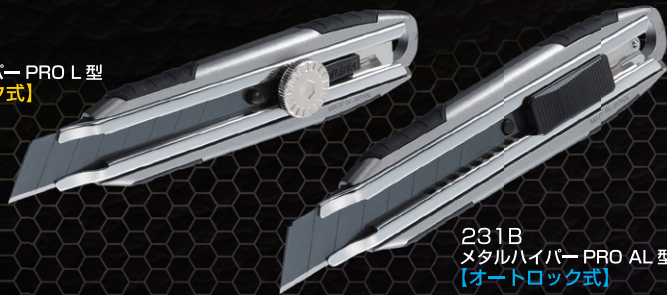

Metal Hyper PRO

強靱
ボディ

230B
メタルハイパー PRO L 型
【ネジロック式】

231B
メタルハイパー PRO AL 型
【オートロック式】

アルミダイキャストを纏った強靱モデルが
X(エックス)デザイン・ハイパーシリーズに新登場。

細部のディテールに至るまでこだわり抜いた、**オルファのフラッグシップ**モデル。

オルファ株式会社 <http://www.olfa.co.jp>

オルファ公式キャラクター
「折羽ユキ」