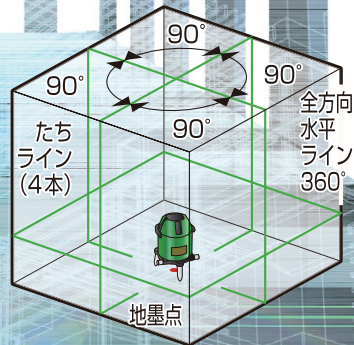

現場で働く戦士の為に **職人戦働カUP情報!**

欲しい! 使いたい! 気になる商品はお近くの販売店へお問い合わせ下さい。

数量限定

KDS創立80周年記念モデル

現場で目立つメタリックグリーンver.

電子整準方式

DSL-92RG リミテッド2

- 高精度±1mm/10m
- ライン固定モード
- リチウムイオン充電電池搭載
- AC接続アダプターも標準付属